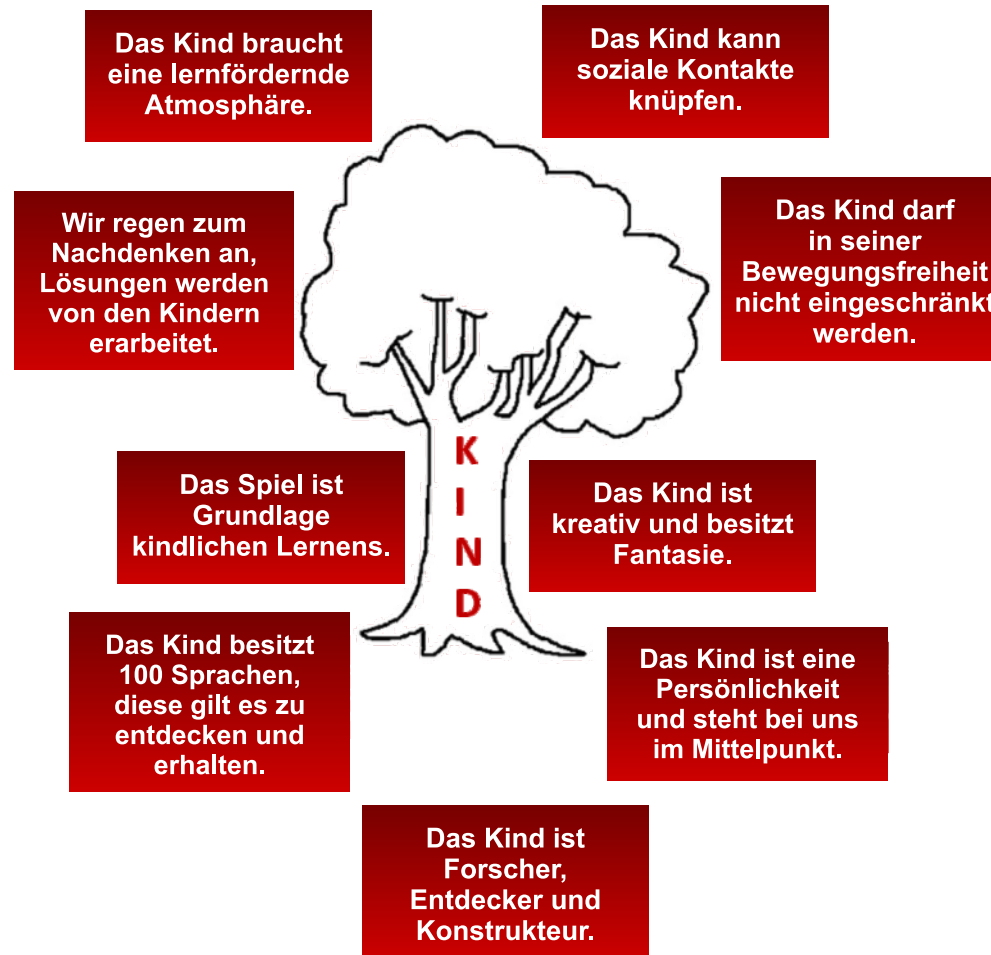

Weitere Informationen:
Kindergarten St. Christophorus
Atzldorf 9
94142 Fürsteneck
08555/1565
kiga-fuersteneck@caritas-pa.de

Kinderstimmen

Öffnungszeiten:

7:00 Uhr bis 14:00 Uhr

Aufnahme der Kinder:

► Mini - Werkstatt

Ab 1 ½ Jahre

Eingewöhnung nach dem Berliner Model

► Lernwerkstatt

4 Jahre bis Schulanfang

Unser Anliegen ist es den Kindern als Entwicklungsbegleiterinnen zur Seite zu stehen. Dies tun wir indem wir sie in ihren Aktivitäten begleiten und unterstützen und Ihnen mit Einfühlungsvermögen begegnen.